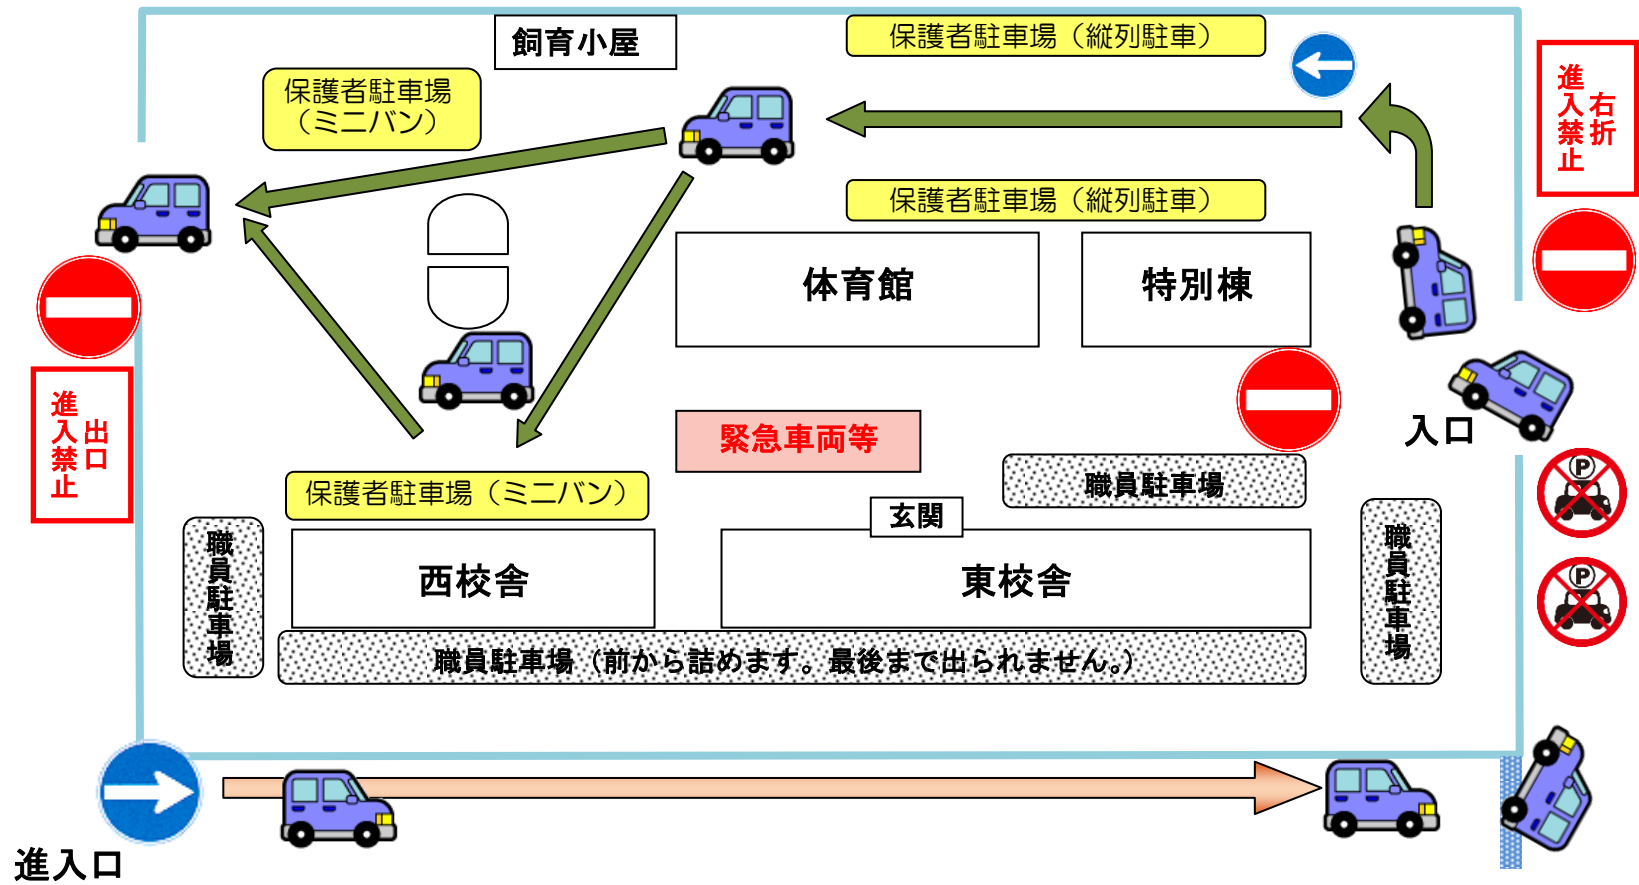

# 災害時校内駐車場

この付近は、近所の迷惑ですので絶対に停めないでください。

校庭と「サイゼリヤさん」の間の道路から一方通行とします。左側に寄せてください。  
◎待機区はあくまでも緊急時の場合です。他の迷惑にならないようご配慮願います。