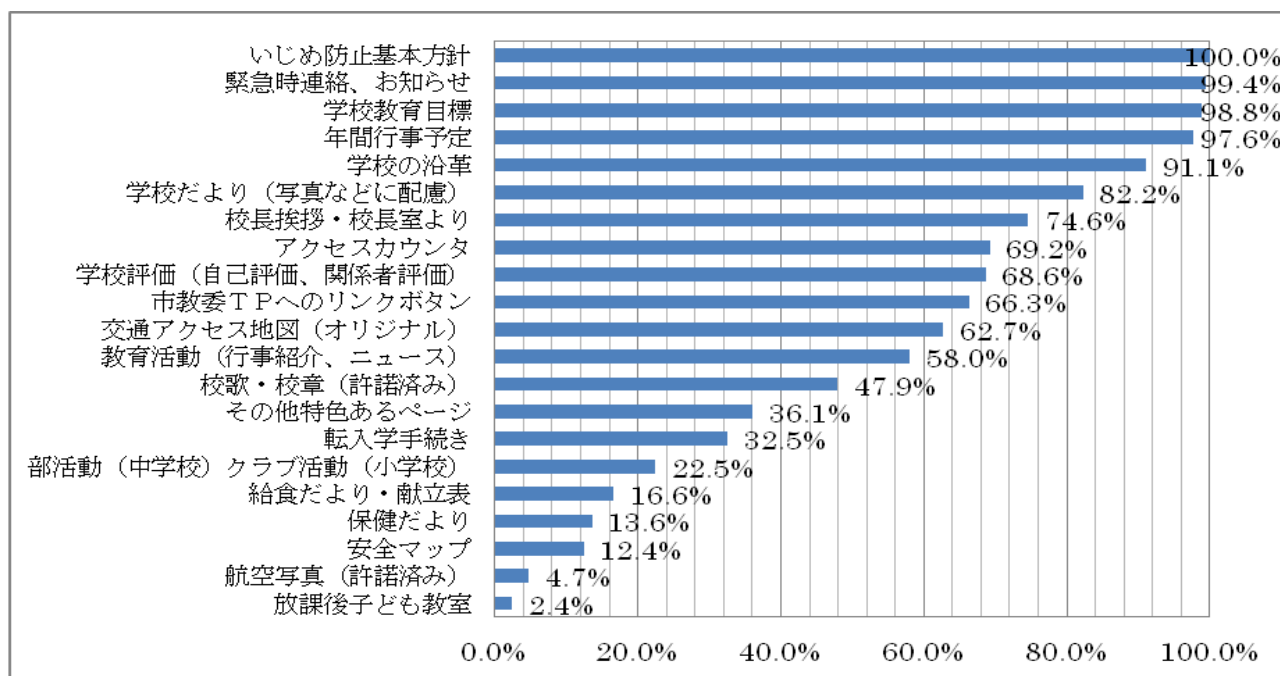

【掲載内容】 ※掲載率の高い順に並べてあります。

教育センター 情報教育・広報班

		小学校		中学校・特別支援学校		全体		備考 ※数値は第1回調査結果との比較
		校数	%	校数	%	校数	%	
1	いじめ防止基本方針	111	100.0%	58	100.0%	169	100.0%	全学校掲載済み
2	緊急時連絡、お知らせ	110	99.1%	58	100.0%	168	99.4%	全学校掲載推奨 +1.4%
3	学校教育目標	109	98.2%	58	100.0%	167	98.8%	特に必要と考えられる内容 ±0%
4	年間行事予定	107	96.4%	58	100.0%	165	97.6%	全学校掲載推奨 ±0%
5	学校の沿革	102	91.9%	52	89.7%	154	91.1%	特に必要と考えられる内容 -0.7%
6	学校だより(写真などに配慮)	100	90.1%	39	67.2%	139	82.2%	特に必要と考えられる内容 -0.6%
7	校長挨拶・校長室より	75	67.6%	51	87.9%	126	74.6%	学校長名は掲載推奨
8	アクセスカウンタ	80	72.1%	37	63.8%	117	69.2%	
9	学校評価(自己評価、関係者評価)	71	64.0%	45	77.6%	116	68.6%	特に必要と考えられる内容 +1.7%
10	市教委TPへのリンクボタン	72	64.9%	40	69.0%	112	66.3%	特に必要と考えられる内容 -3.5%
11	交通アクセス地図(オリジナル)	61	55.0%	45	77.6%	106	62.7%	特に必要と考えられる内容 -5.9%
12	教育活動(行事紹介、ニュース)	69	62.2%	29	50.0%	98	58.0%	特に必要と考えられる内容 -2.4%
13	校歌・校章(許諾済み)	45	40.5%	36	62.1%	81	47.9%	
14	その他特色あるページ	43	38.7%	18	31.0%	61	36.1%	内容は次ページ参照
15	転入学手続き	48	43.2%	7	12.1%	55	32.5%	特に必要と考えられる内容 -1.8%
16	部活動(中学校)クラブ活動(小学校)	5	4.5%	33	56.9%	38	22.5%	
17	給食だより・献立表	27	24.3%	1	1.7%	28	16.6%	
18	保健だより	17	15.3%	6	10.3%	23	13.6%	
19	安全マップ	18	16.2%	3	5.2%	21	12.4%	
20	航空写真(許諾済み)	3	2.7%	5	8.6%	8	4.7%	
21	放課後子ども教室	4	3.6%	0	0.0%	4	2.4%	