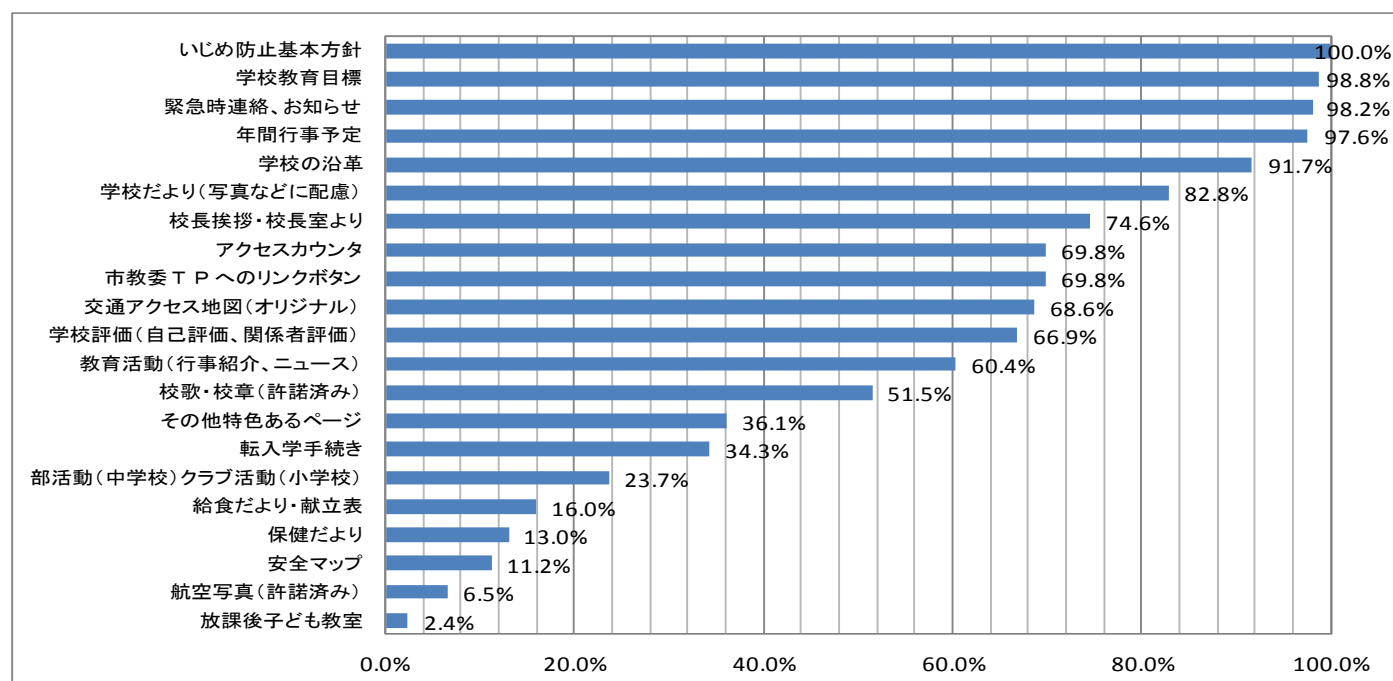

【掲載内容】 ※掲載率の高い順に並べてあります。

教育センター 情報教育・広報班

		小学校		中学校・ 特別支援学校		全体		備考 ※数値は昨年度 との比較
		校数	%	校数	%	校数	%	
1	いじめ防止基本方針	111	100.0%	58	100.0%	169	100.0%	全学校掲載済み
2	学校教育目標	110	99.1%	57	98.3%	167	98.8%	特に必要と考えられる内容 -0.6%
3	緊急時連絡、お知らせ	110	99.1%	56	96.6%	166	98.2%	全学校掲載推奨 +1.1%
4	年間行事予定	108	97.3%	57	98.3%	165	97.6%	全学校掲載推奨 +1.1%
5	学校の沿革	102	91.9%	53	91.4%	155	91.7%	特に必要と考えられる内容 -0.7%
6	学校だより(写真などに配慮)	102	91.9%	38	65.5%	140	82.8%	特に必要と考えられる内容
7	校長挨拶・校長室より	75	67.6%	51	87.9%	126	74.6%	学校長名は掲載推奨
8	アクセスカウンタ	82	73.9%	36	62.1%	118	69.8%	
9	市教委TPへのリンクボタン	80	72.1%	38	65.5%	118	69.8%	特に必要と考えられる内容 +5.7%
10	交通アクセス地図(オリジナル)	68	61.3%	48	82.8%	116	68.6%	特に必要と考えられる内容 +2.7%
11	学校評価(自己評価、関係者評価)	68	61.3%	45	77.6%	113	66.9%	特に必要と考えられる内容 +9.3%
12	教育活動(行事紹介、ニュース)	71	64.0%	31	53.4%	102	60.4%	特に必要と考えられる内容 +1.0%
13	校歌・校章(許諾済み)	49	44.1%	38	65.5%	87	51.5%	
14	その他特色あるページ	43	38.7%	18	31.0%	61	36.1%	内容は次ページ参照
15	転入学手続き	51	45.9%	7	12.1%	58	34.3%	特に必要と考えられる内容 +2.5%
16	部活動(中学校)クラブ活動(小学校)	6	5.4%	34	58.6%	40	23.7%	
17	給食だより・献立表	26	23.4%	1	1.7%	27	16.0%	
18	保健だより	17	15.3%	5	8.6%	22	13.0%	
19	安全マップ	14	12.6%	5	8.6%	19	11.2%	
20	航空写真(許諾済み)	4	3.6%	7	12.1%	11	6.5%	
21	放課後子ども教室	4	3.6%	0	0.0%	4	2.4%	