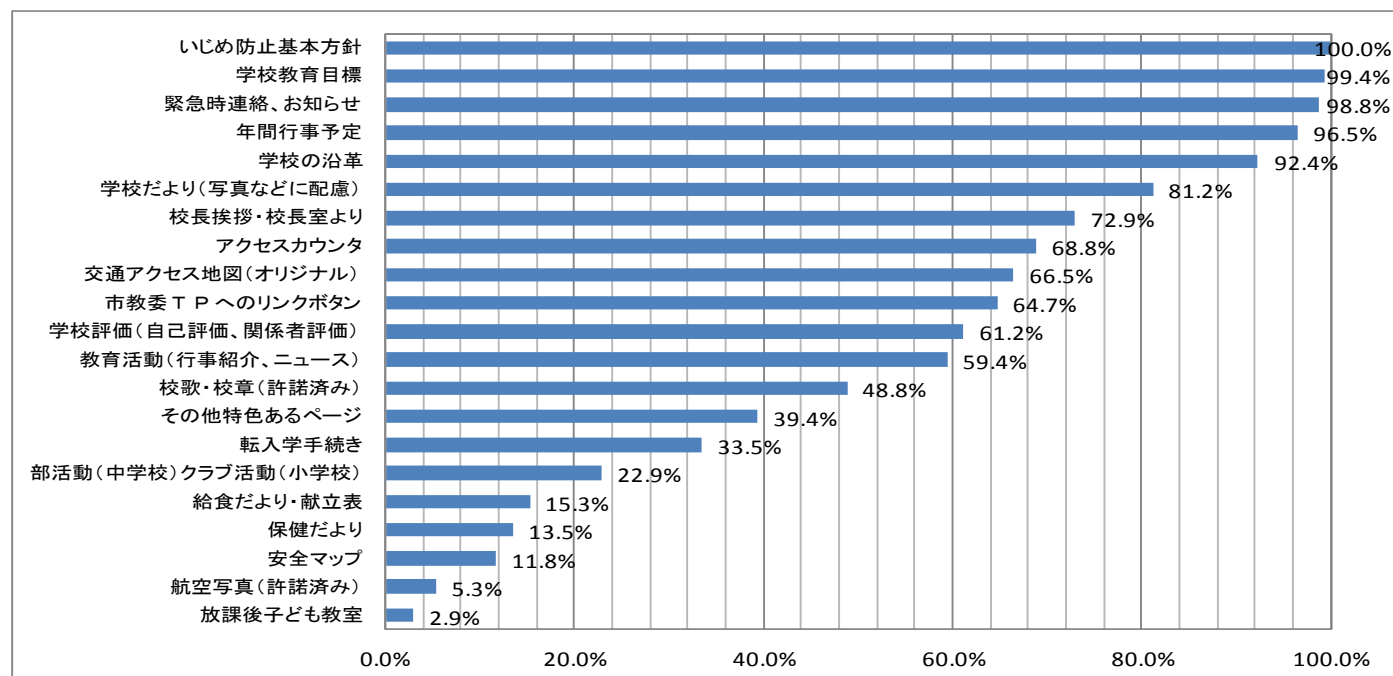

【掲載内容】 ※掲載率の高い順に並べてあります。

教育センター 情報教育・広報班

		小学校		中学校・ 特別支援学校		全体		備考 ※数値は第1回 調査結果との 比較
		校数	%	校数	%	校数	%	
1	いじめ防止基本方針	112	100.0%	58	100.0%	170	100.0%	全学校掲載済み
2	学校教育目標	111	99.1%	58	100.0%	169	99.4%	特に必要と考えられる内容 ±0%
3	緊急時連絡、お知らせ	110	98.2%	58	100.0%	168	98.8%	全学校掲載推奨 +1.7%
4	年間行事予定	106	94.6%	58	100.0%	164	96.5%	全学校掲載推奨 ±0%
5	学校の沿革	102	91.1%	55	94.8%	157	92.4%	特に必要と考えられる内容 ±0%
6	学校だより(写真などに配慮)	101	90.2%	37	63.8%	138	81.2%	特に必要と考えられる内容 +4.7%
7	校長挨拶・校長室より	74	66.1%	50	86.2%	124	72.9%	学校長名は掲載推奨
8	アクセスカウンタ	82	73.2%	35	60.3%	117	68.8%	
9	交通アクセス地図(オリジナル)	65	58.0%	48	82.8%	113	66.5%	特に必要と考えられる内容 +0.6%
10	市教委TPへのリンクボタン	76	67.9%	34	58.6%	110	64.7%	特に必要と考えられる内容 +0.6%
11	学校評価(自己評価、関係者評価)	63	56.3%	41	70.7%	104	61.2%	特に必要と考えられる内容 +3.6%
12	教育活動(行事紹介、ニュース)	73	65.2%	28	48.3%	101	59.4%	特に必要と考えられる内容 ±0%
13	校歌・校章(許諾済み)	48	42.9%	35	60.3%	83	48.8%	
14	その他特色あるページ	44	39.3%	23	39.7%	67	39.4%	内容は次ページ参照
15	転入学手続き	51	45.5%	6	10.3%	57	33.5%	特に必要と考えられる内容 +1.7%
16	部活動(中学校)クラブ活動(小学校)	5	4.5%	34	58.6%	39	22.9%	
17	給食だより・献立表	25	22.3%	1	1.7%	26	15.3%	
18	保健だより	18	16.1%	5	8.6%	23	13.5%	
19	安全マップ	14	12.5%	6	10.3%	20	11.8%	
20	航空写真(許諾済み)	5	4.5%	4	6.9%	9	5.3%	
21	放課後子ども教室	5	4.5%	0	0.0%	5	2.9%	