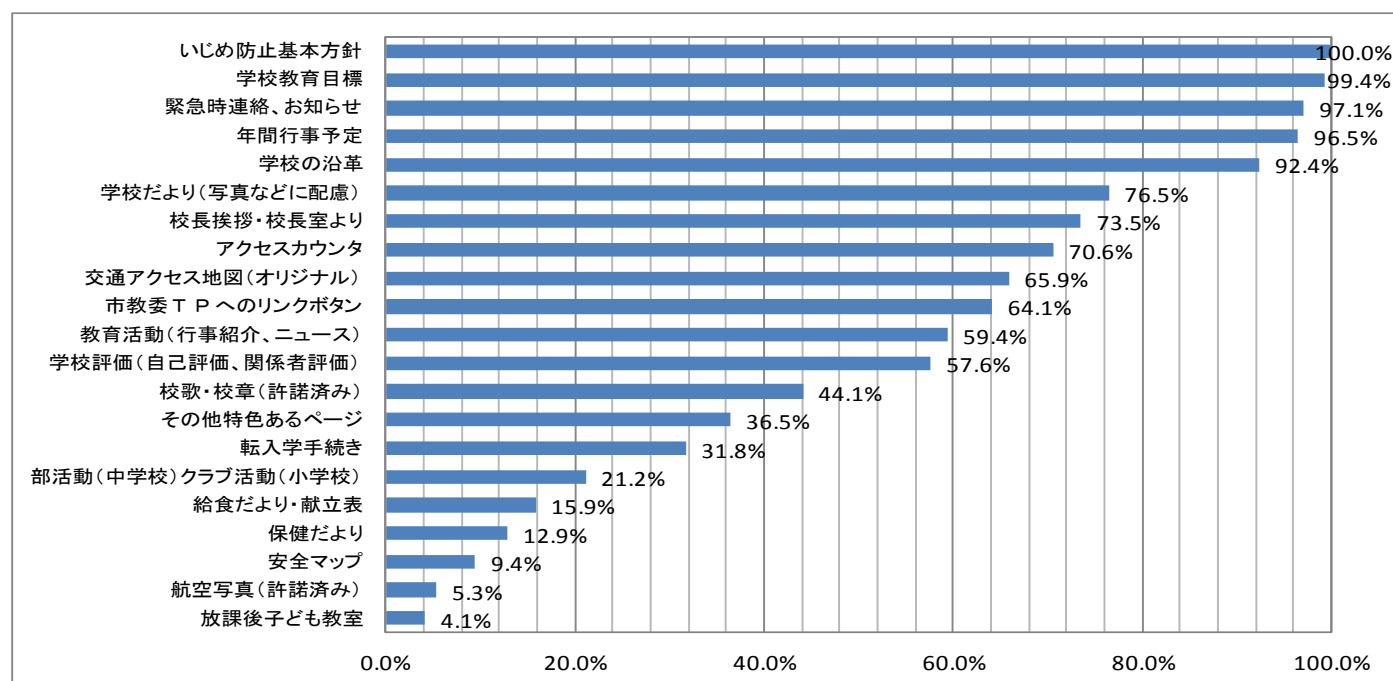

【掲載内容】 ※掲載率の高い順に並べてあります。

教育センター 情報教育・広報班

		小学校		中学校・ 特別支援学校		全体		備考 ※数値は昨年度 との比較
		校数	%	校数	%	校数	%	
1	いじめ防止基本方針	112	100.0%	58	100.0%	170	100.0%	全学校掲載済み
2	学校教育目標	111	99.1%	58	100.0%	169	99.4%	特に必要と考えられる内容 +1.2%
3	緊急時連絡、お知らせ	109	97.3%	56	96.6%	165	97.1%	全学校掲載推奨 +18.1%
4	年間行事予定	107	95.5%	57	98.3%	164	96.5%	全学校掲載推奨 +1.9%
5	学校の沿革	104	92.9%	53	91.4%	157	92.4%	特に必要と考えられる内容 +3.8%
6	学校だより(写真などに配慮)	95	84.8%	35	60.3%	130	76.5%	特に必要と考えられる内容 +4.6%
7	校長挨拶・校長室より	75	67.0%	50	86.2%	125	73.5%	学校長名は掲載推奨
8	アクセスカウンタ	85	75.9%	35	60.3%	120	70.6%	
9	交通アクセス地図(オリジナル)	64	57.1%	48	82.8%	112	65.9%	特に必要と考えられる内容 +2.4%
10	市教委TPへのリンクボタン	74	66.1%	35	60.3%	109	64.1%	特に必要と考えられる内容 ±0%
11	教育活動(行事紹介、ニュース)	73	65.2%	28	48.3%	101	59.4%	特に必要と考えられる内容 +4.9%
12	学校評価(自己評価、関係者評価)	60	53.6%	38	65.5%	98	57.6%	特に必要と考えられる内容 +9.7%
13	校歌・校章(許諾済み)	45	40.2%	30	51.7%	75	44.1%	
14	その他特色あるページ	44	39.3%	18	31.0%	62	36.5%	内容は次ページ参照
15	転入学手続き	50	44.6%	4	6.9%	54	31.8%	特に必要と考えられる内容 +3.7%
16	部活動(中学校)クラブ活動(小学校)	4	3.6%	32	55.2%	36	21.2%	
17	給食だより・献立表	26	23.2%	1	1.7%	27	15.9%	
18	保健だより	17	15.2%	5	8.6%	22	12.9%	
19	安全マップ	10	8.9%	6	10.3%	16	9.4%	
20	航空写真(許諾済み)	5	4.5%	4	6.9%	9	5.3%	
21	放課後子ども教室	7	6.3%	0	0.0%	7	4.1%	