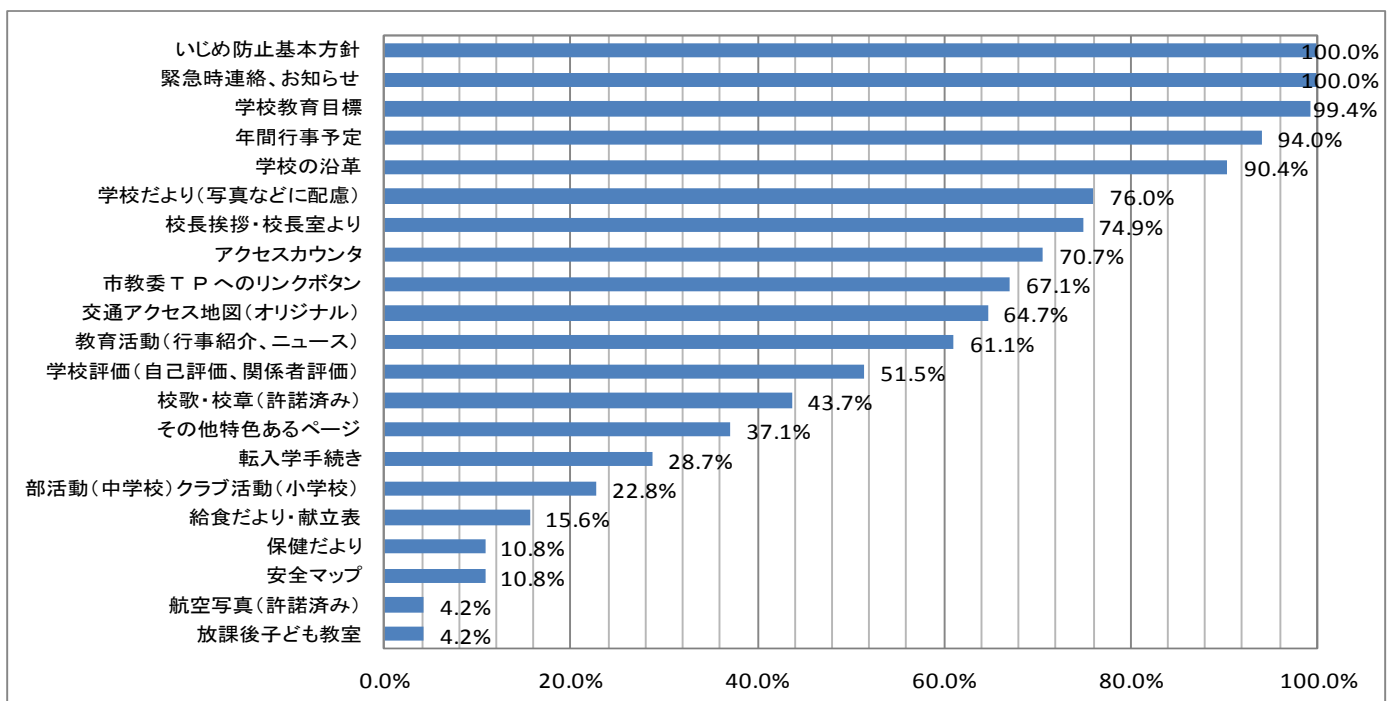

【掲載内容】 ※掲載率の高い順に並べてあります

教育センター 情報教育・広報班

		小学校		中学校		全体		備考
		校数	%	校数	%	校数	%	
1	いじめ防止基本方針	112	100.0%	55	100.0%	167	100.0%	全学校掲載済み
2	緊急時連絡、お知らせ	112	100.0%	55	100.0%	167	100.0%	全学校掲載達成
3	学校教育目標	111	99.1%	55	100.0%	166	99.4%	特に必要と考えられる内容(+1.2%)
4	年間行事予定	104	92.9%	53	96.4%	157	94.0%	全学校掲載推奨
5	学校の沿革	103	92.0%	48	87.3%	151	90.4%	特に必要と考えられる内容(+1.8%)
6	学校だより(写真などに配慮)	94	83.9%	33	60.0%	127	76.0%	特に必要と考えられる内容(+4.1%)
7	校長挨拶・校長室より	79	70.5%	46	83.6%	125	74.9%	学校長名は掲載推奨(+4.2%)
8	アクセスカウンタ	86	76.8%	32	58.2%	118	70.7%	(+1.8%)
9	市教委TPへのリンクボタン	76	67.9%	36	65.5%	112	67.1%	特に必要と考えられる内容(+3.0%)
10	交通アクセス地図(オリジナル)	64	57.1%	44	80.0%	108	64.7%	特に必要と考えられる内容(+1.2%)
11	教育活動(行事紹介、ニュース)	72	64.3%	30	54.5%	102	61.1%	特に必要と考えられる内容(+6.6%)
12	学校評価(自己評価、関係者評価)	56	50.0%	30	54.5%	86	51.5%	特に必要と考えられる内容(+3.6%)
13	校歌・校章(許諾済み)	44	39.3%	29	52.7%	73	43.7%	(+4.2%)
14	その他特色あるページ	46	41.1%	16	29.1%	62	37.1%	次ページ参照
15	転入学手続き	44	39.3%	4	7.3%	48	28.7%	特に必要と考えられる内容
16	部活動(中学校)クラブ活動(小学校)	5	4.5%	33	60.0%	38	22.8%	
17	給食だより・献立表	25	22.3%	1	1.8%	26	15.6%	(+3.6%)
18	保健だより	13	11.6%	5	9.1%	18	10.8%	
19	安全マップ	14	12.5%	4	7.3%	18	10.8%	(+1.8%)
20	航空写真(許諾済み)	5	4.5%	2	3.6%	7	4.2%	
21	放課後子ども教室	7	6.3%	0	0.0%	7	4.2%	