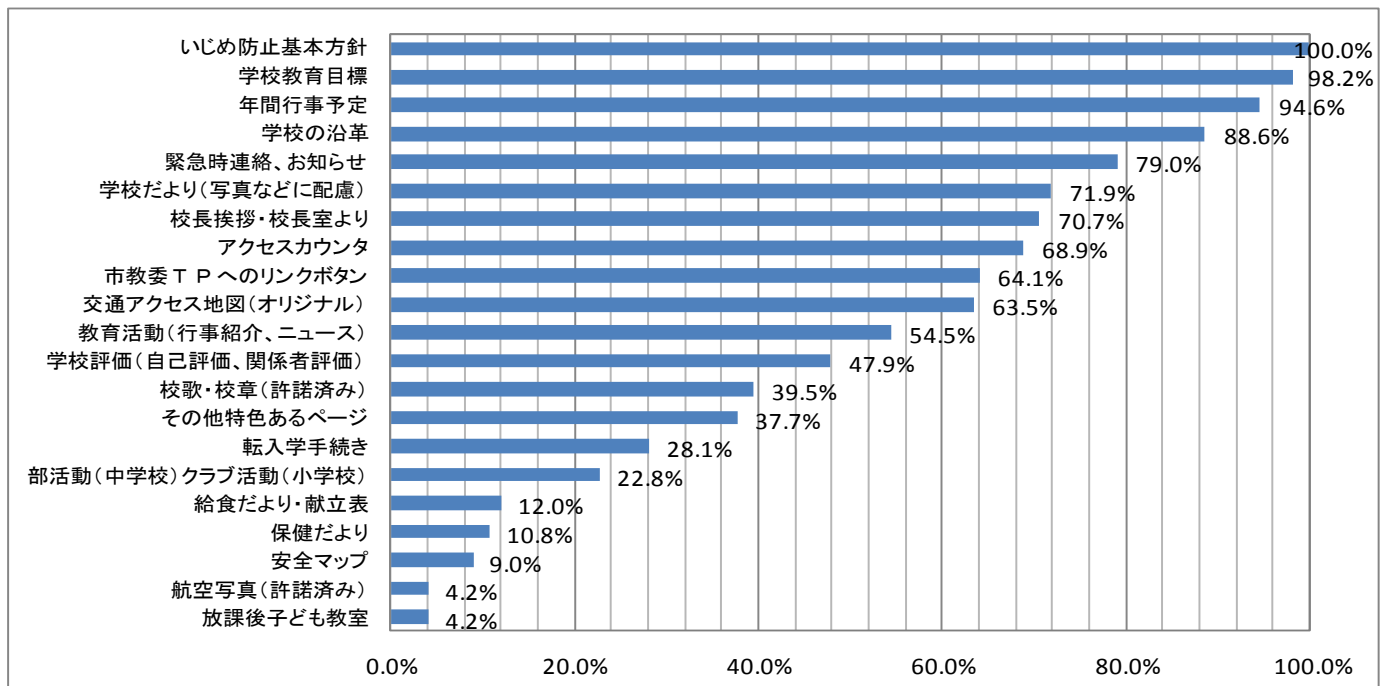

【掲載内容】 ※掲載率の高い順に並べてあります

教育センター 情報教育・広報班

		小学校		中学校		全体		備考
		校数	%	校数	%	校数	%	
1	いじめ防止基本方針	112	100.0%	55	100.0%	167	100.0%	全学校掲載済み
2	学校教育目標	110	98.2%	54	98.2%	164	98.2%	特に必要と考えられる内容
3	年間行事予定	103	92.0%	55	100.0%	158	94.6%	全学校掲載推奨 +3.5%
4	学校の沿革	100	89.3%	48	87.3%	148	88.6%	特に必要と考えられる内容
5	緊急時連絡、お知らせ	90	80.4%	42	76.4%	132	79.0%	全学校掲載推奨 +37.6%
6	学校だより(写真などに配慮)	91	81.3%	29	52.7%	120	71.9%	特に必要と考えられる内容 +2.7%
7	校長挨拶・校長室より	74	66.1%	44	80.0%	118	70.7%	学校長名は 掲載推奨
8	アクセスカウンタ	85	75.9%	30	54.5%	115	68.9%	
9	市教委TPへのリンクボタン	72	64.3%	35	63.6%	107	64.1%	特に必要と考えられる内容 +4.3%
10	交通アクセス地図(オリジナル)	62	55.4%	44	80.0%	106	63.5%	特に必要と考えられる内容
11	教育活動(行事紹介、ニュース)	69	61.6%	22	40.0%	91	54.5%	特に必要と考えられる内容
12	学校評価(自己評価、関係者評価)	51	45.5%	29	52.7%	80	47.9%	特に必要と考えられる内容
13	校歌・校章(許諾済み)	39	34.8%	27	49.1%	66	39.5%	
14	その他特色あるページ	45	40.2%	18	32.7%	63	37.7%	次ページ参照 +4.0%
15	転入学手続き	43	38.4%	4	7.3%	47	28.1%	特に必要と考えられる内容
16	部活動(中学校)クラブ活動(小学校)	6	5.4%	32	58.2%	38	22.8%	
17	給食だより・献立表	19	17.0%	1	1.8%	20	12.0%	
18	保健だより	12	10.7%	6	10.9%	18	10.8%	
19	安全マップ	12	10.7%	3	5.5%	15	9.0%	
20	航空写真(許諾済み)	5	4.5%	2	3.6%	7	4.2%	
21	放課後子ども教室	5	4.5%	2	3.6%	7	4.2%	